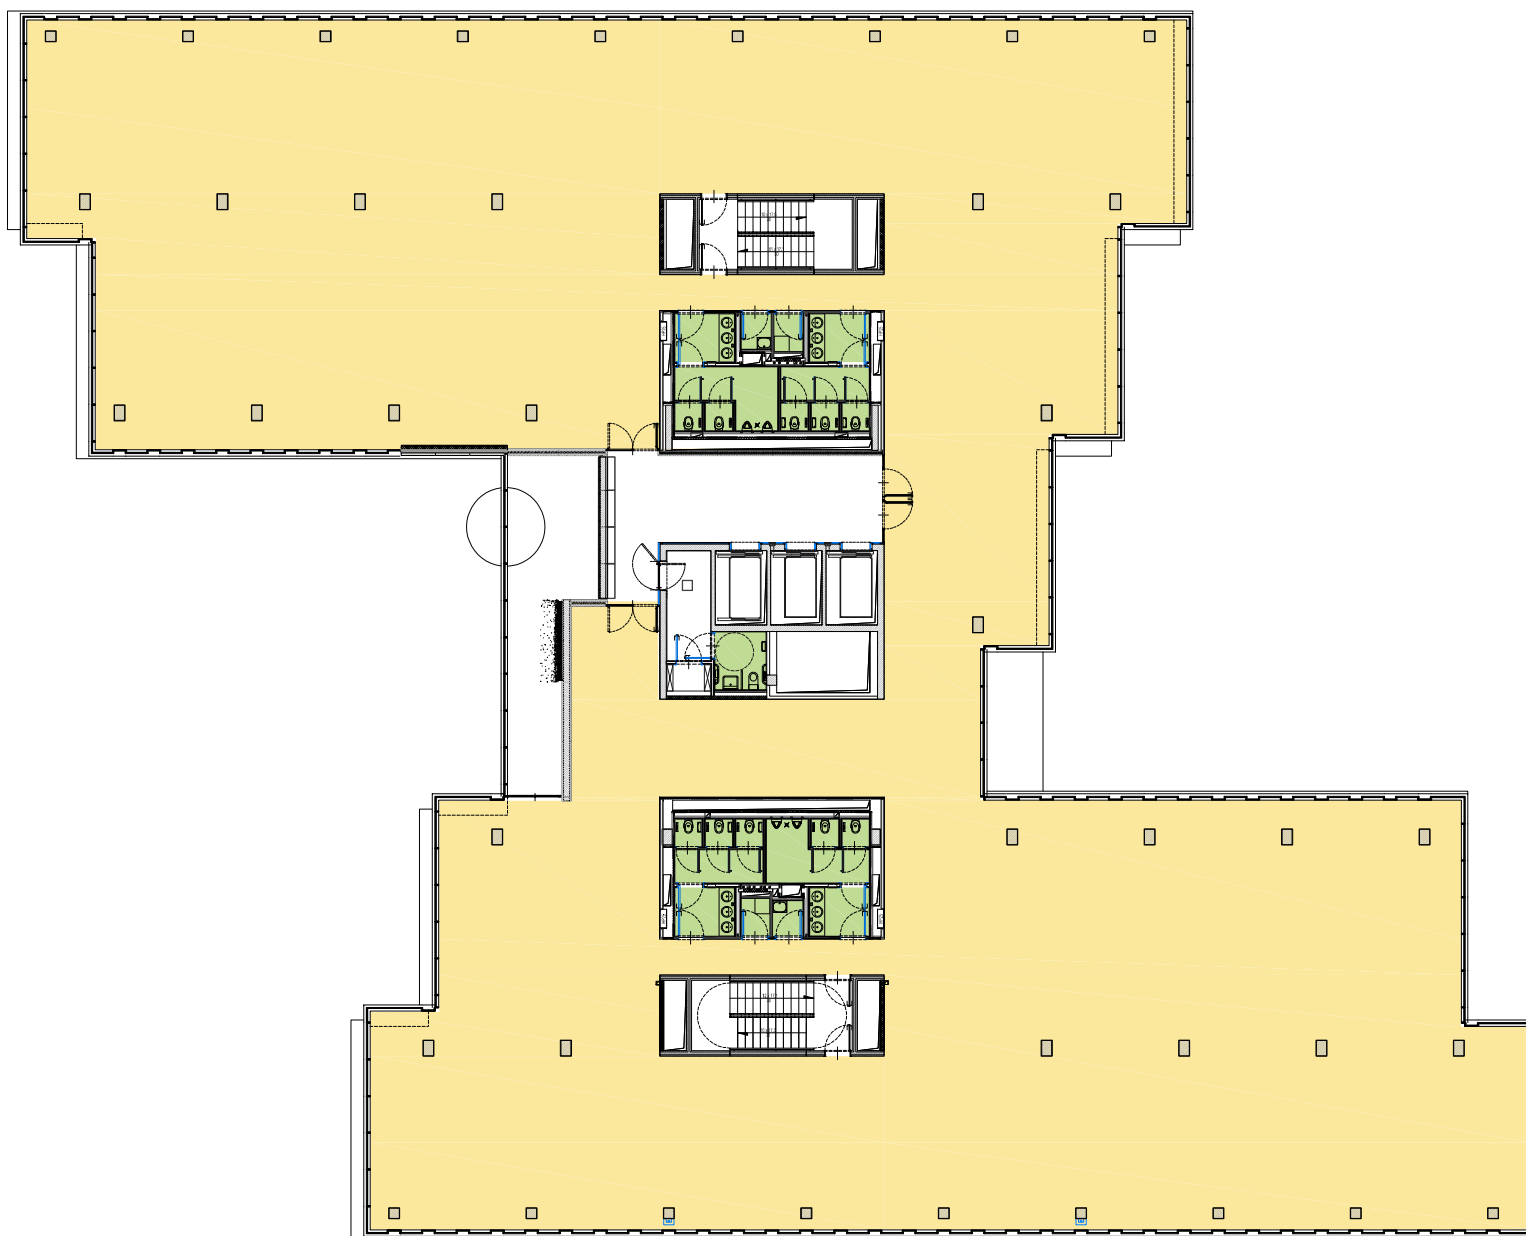

LEGENDA:

- Przestrzeń wolna
- Toalety

PIĘTRO 1

GLA: 1600,00m²